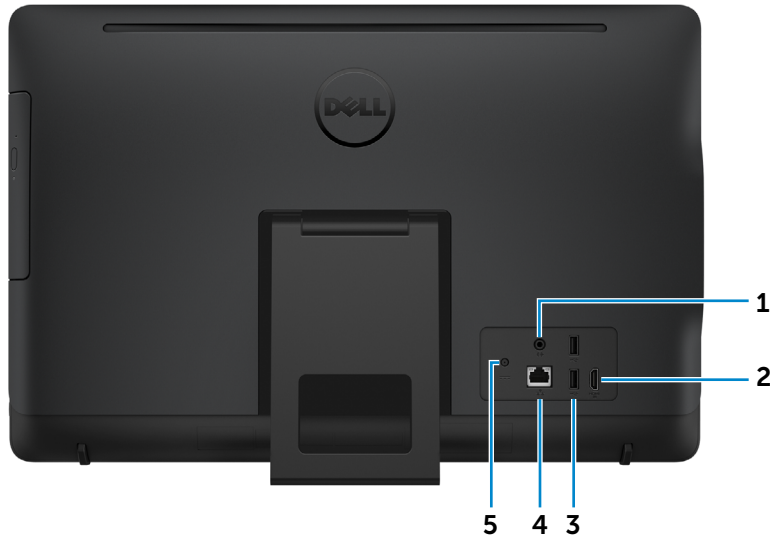

שמאל

ימין

מעמד בסיס

גב

הטיה

גב

חזית

שמאל

ימין

גב

הטיה

**1 יציאת שמע**

חבר התקני פלט שמע כגון רמקולים, מגברים וכדומה.

**2 HDMI-in**

חבר קונסולת משחקים, נגן Blu-ray או התקנים אחרים שתומכים ביציאת HDMI.

**3 יציאות USB 2.0 (2)**