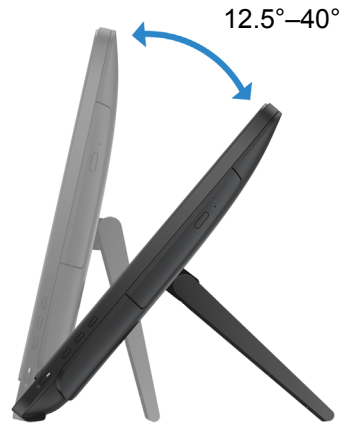

סביבת מחשב

פסק כוח

מעמד

מצלמה

צג

קורא כרטיסי מדיה

הטיה  
מעמד כן

חזית

שמאל

ימין

מעמד בסיס

גב

הטיה

גב

חזית

שמאל

ימין

גב

הטיה

**1 יציאת שמע**

חבר התקני פלט שמע כגון רמקולים, מגברים וכדומה.

**2 HDMI-in**

חבר קונסולת משחקים, נגן Blu-ray או התקנים אחרים שתומכים ביציאת HDMI.

**3 יציאות USB 2.0 (2)**